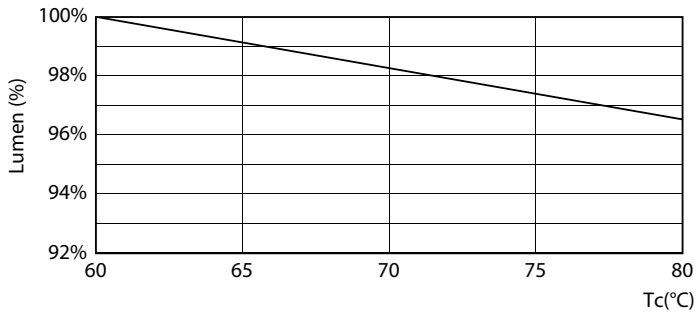

CorePro LEDtube EM/Mains T8

Datos fotométricos

General uniform lighting - CorePro LEDTube 36 8ft 32W 865 T8 WV

Lifetime

Lumen Maintenance Diagram