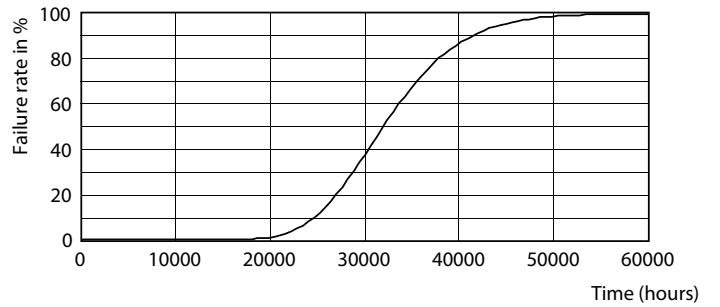

Life Expectancy Diagram - CorePro LEDTube 36 8ft 32W 865 T8 WV

CorePro LEDtube EM/Mains T8

Datos fotométricos

General uniform lighting - CorePro LEDTube 36 8ft 32W 865 T8 WV

Lifetime