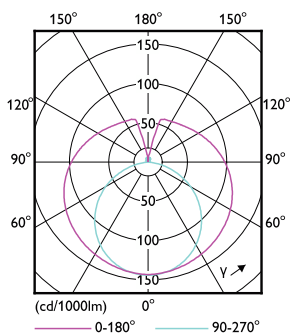

Plano de dimensiones

Product	D1	D2	A1	A2	A3
CorePro LEDTube 36 8ft 32W 865 T8 WV	25.8 mm	28 mm	2,374.3 mm	2,380.2 mm	2,388.5 mm

Datos fotométricos

Light Distribution Diagram

Spectral Power Distribution Colour