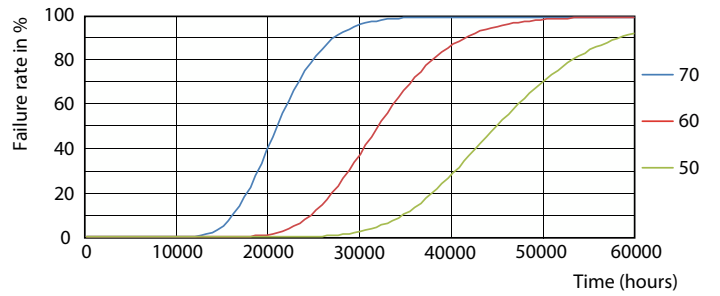

Life Expectancy Diagram - CorePro LEDTube 36 8ft 32W 865 T8 WV