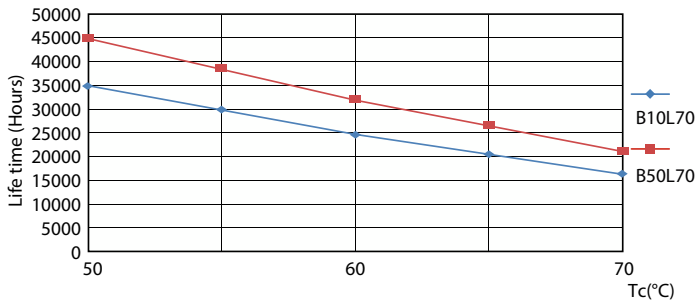

Life Expectancy Diagram - CorePro LEDTube 36 8ft 32W 865 T8 WV