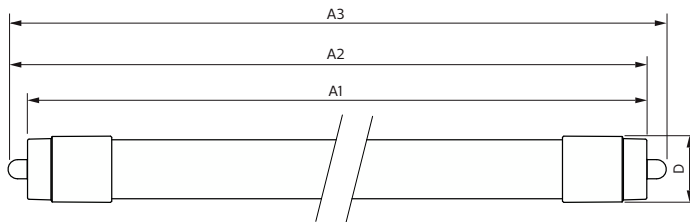

Forma del foco	Tubo, terminal doble
----------------	----------------------

Aprobación y aplicación

Producto de ahorro de energía	Sí
Marcas de aprobación	Cumplimiento con RoHS Certificado KEMA Keur

Información del producto

Plano de dimensiones

Product	D1	D2	A1	A2	A3
CorePro LEDTube 36 8ft 32W 865 T8 WV	25.8 mm	28 mm	2,374.3 mm	2,380.2 mm	2,388.5 mm

Datos fotométricos

Light Distribution Diagram

Spectral Power Distribution Colour