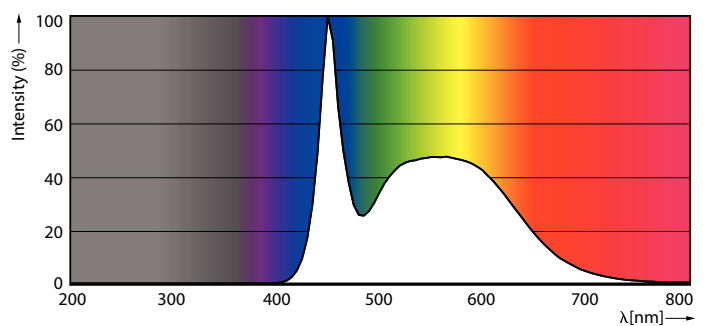

Datos del producto

Información general		Ángulo de haz (nominal)	
Tapa-base	FA8 [FA8]		240 °
Vida útil nominal	30,000 hora(s)	Flujo luminoso	3,600 lm
Ciclo del interruptor	50,000	Designación de color	luz natural fría
Lighting Technology	LED	Temperatura de color correlacionada	6500 K
Cumple con el reglamento RoHS de la UE	Sí	Eficacia lumínica (promedio) (nominal)	112 lm/W
		Consistencia de color	<6
		Índice de producción de color (IRC)	80
		LLMF al final de la vida útil nominal (nominal)	70 %
Información técnica sobre la luz			
Código de color	865 [CCT of 6500K]		

Plano de dimensiones

Product	D1	D2	A1	A2	A3
CorePro LEDTube 36 8ft 32W 865 T8 WV	25.8 mm	28 mm	2,374.3 mm	2,380.2 mm	2,388.5 mm

Datos fotométricos

Light Distribution Diagram

Spectral Power Distribution Colour