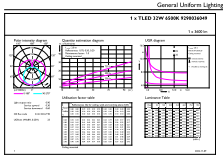

CorePro LEDtube EM/Mains T8

Datos fotométricos

General uniform lighting - CorePro LEDTube 36 8ft 32W 865 T8 WV