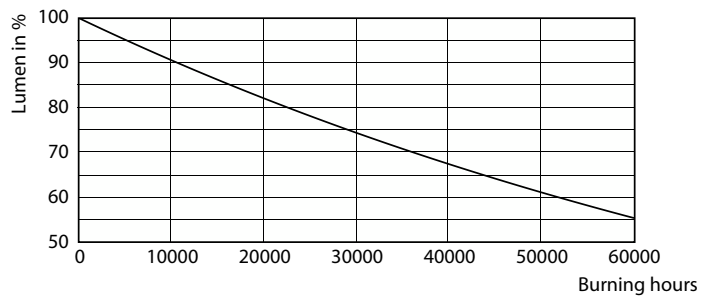

CorePro LEDtube EM/Mains T8

Lifetime

Lumen Maintenance Diagram - CorePro LEDTube 36 8ft 32W 865 T8 WV