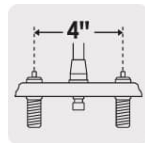

VIVIENDA ECOLÓGICA

DESDE BAJA PRESIÓN

AIREADOR Ahorro y suavidad

1/4 de vuelta

Distancia entre taladros

Cartucho cerámico 90° (CARCE-4)

Certificaciones y garantías

- Cumple la norma NMX-C-415-ONNCCE

Especificaciones

Acabado	Negro mate
Distancia entre taladros	4"
Presión de trabajo	0.25 kgf/cm ² a 1 kgf/cm ²
Conexión roscable	1/2" - 14 NPSM
Dimensiones de la cubierta	5 cm x 15 cm
Peso	810 g
Empaque individual	Caja
Inner	2
Master	24